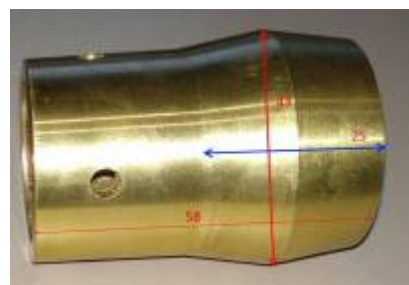

# Вал и винт

From:  
<https://albinvega.ru/> - **Albin Vega Russia**

Permanent link:  
<https://albinvega.ru/shaft?rev=1609973834>

Last update: **07/01/2021 01:57**