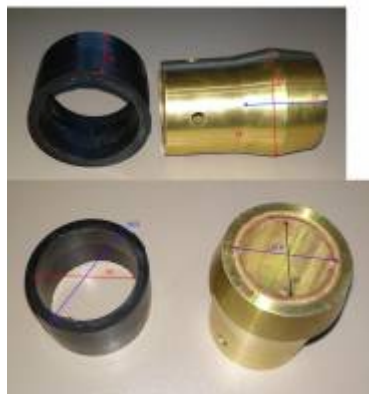

# Вал и винт

From:  
<https://albinvega.ru/> - **Albin Vega Russia**

Permanent link:  
<https://albinvega.ru/shaft?rev=1609973834>

Last update: **07/01/2021 01:57**