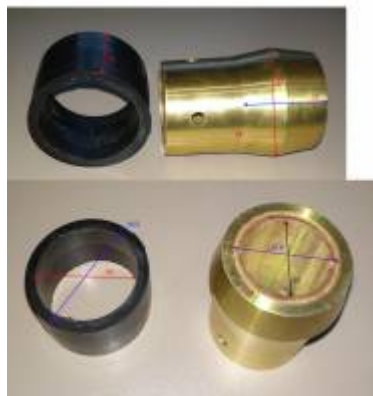

Кормовой подшипник

From:
<https://albinvega.ru/> - **Albin Vega Russia**

Permanent link:
<https://albinvega.ru/shaft/cutlass>

Last update: **31/01/2021 19:44**