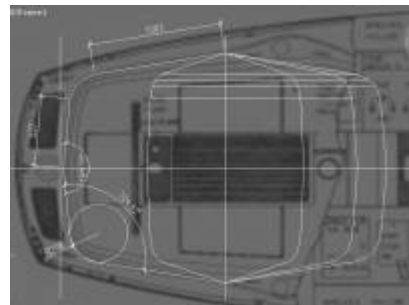

Транцевая площадка

From:

<https://albinvega.ru/> - **Albin Vega Russia**

Permanent link:

https://albinvega.ru/hull/stern_platform?rev=1642026107

Last update: **13/01/2022 01:21**