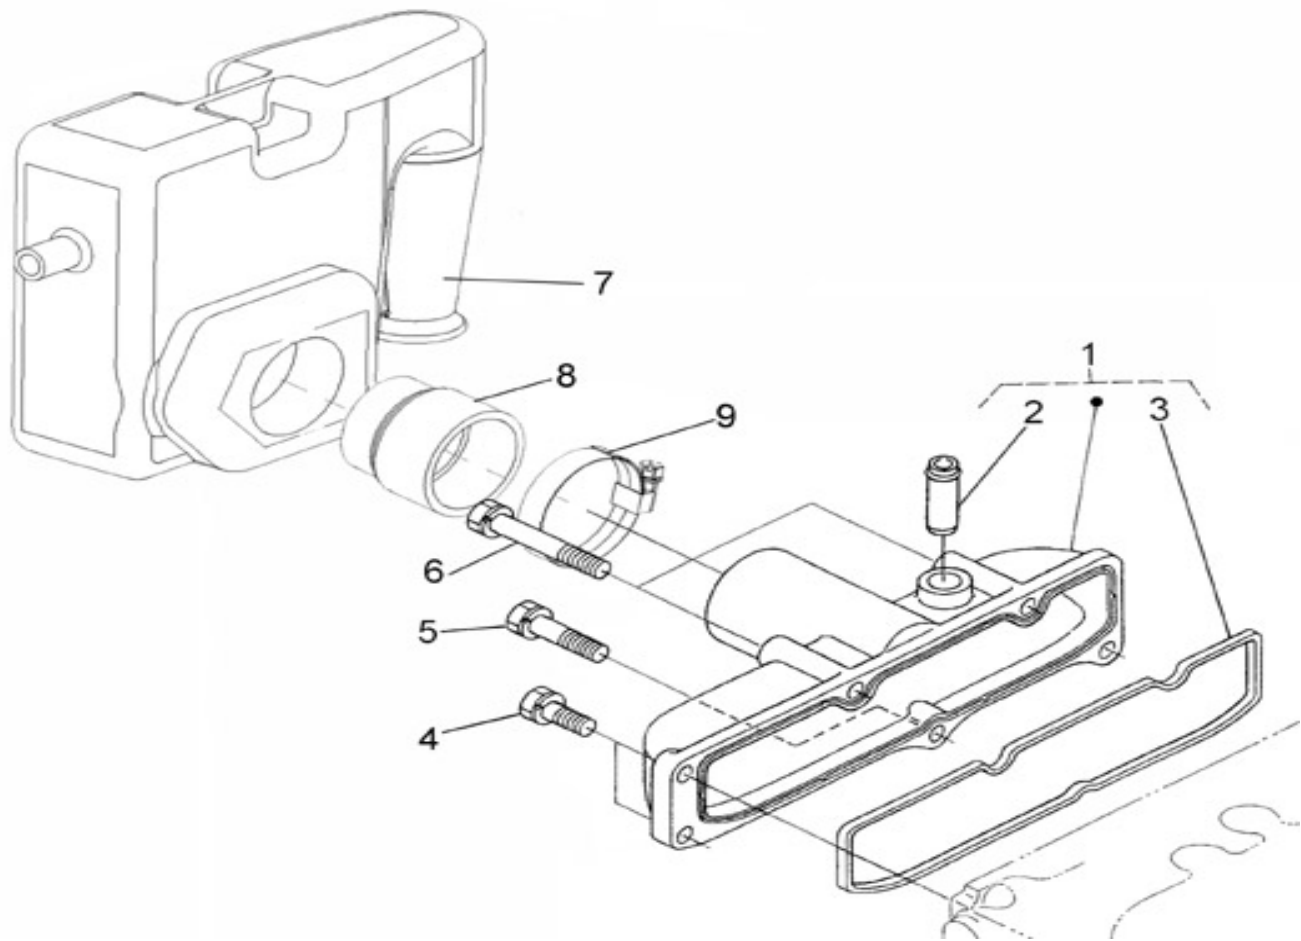

V. 14/05/2012

Pag. 27/35

Brand: NanniDiesel	N.	Item	Description	Qty	Notes
Model: Moteur N3.30	1	970314266	ASSY MANIFOLD,INLET	1	
Version: Standard	2	970310806	UNION	1	
Subassembly: Intake manifold	3	970302914	GASKET,INTAKE MANIFOLD 3.110	1	
	4	970490119	BOLT,M 6X 18	3	
	5	970302751	BOLT,M 6X 30	1	
	6	970302737	BOLT,M 6X 50 (A PARTIR DU N°KTH08040183)	2	
	7	970302624	FILTER,AIR (S5)	1	
	8	48328154	CONNECTION (++)COLLER AU LOCTITE L406)	1	
	9	970604533	CLAMP,HOSE 32-44 (QUANTITE 8 R.P. 4 LE 19/06/2008)	1	