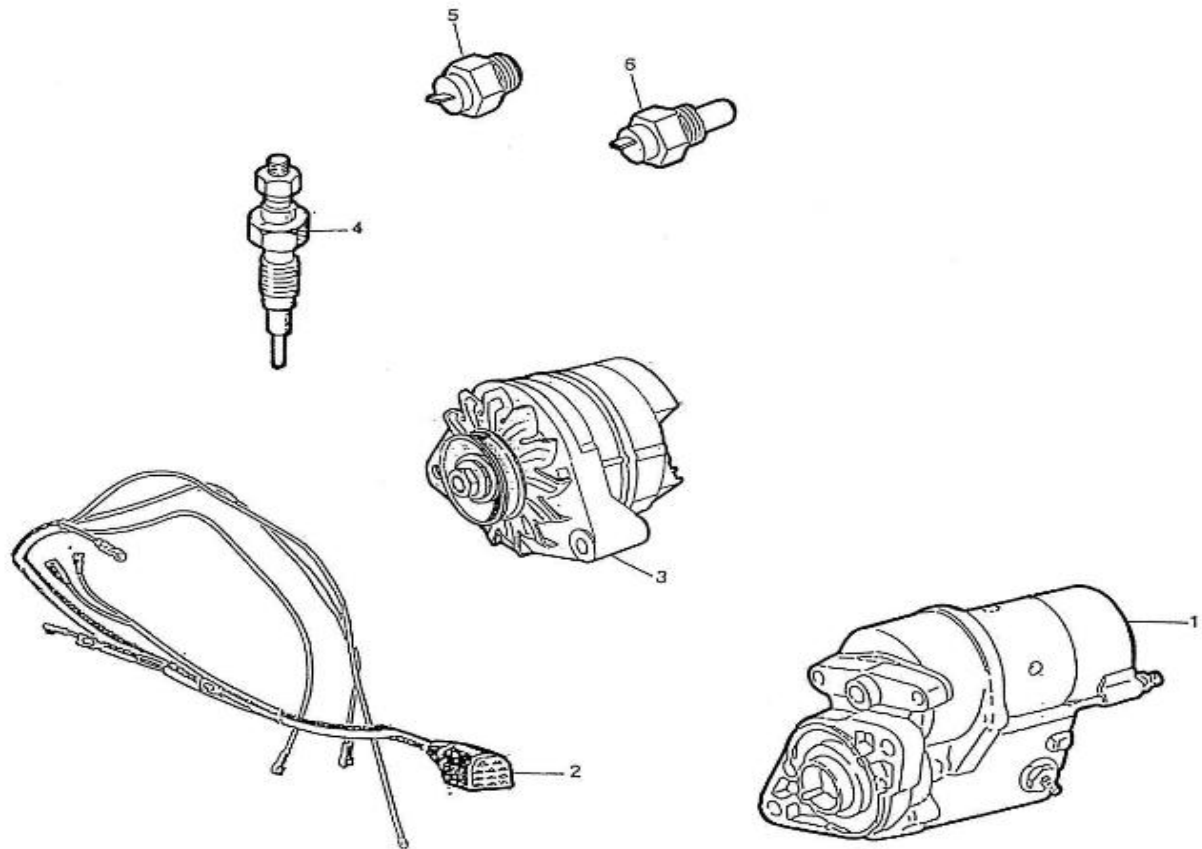

Brand: NanniDiesel	N.	Item	Description	Qty	Notes
Model: Moteur N3.30	1	970517303	STARTER,MOTOR 12V 1,0KW 1P	1	
Version: Standard	2	970302661C	WIRING (+++++LE 04/02/05 A PARTIR DU N°251312)	1	
Subassembly: Electrics	3	970307522	ALTERNATOR,14V-60A	1	
	4	970307591	GLOW PLUG	1	
	5	970851700	SWITCH,OIL	1	
	6	970304054	TEMPERATURE SWITCH 1/8 1P 97°C	1	

V. 14/05/2012

Pag. 33/35