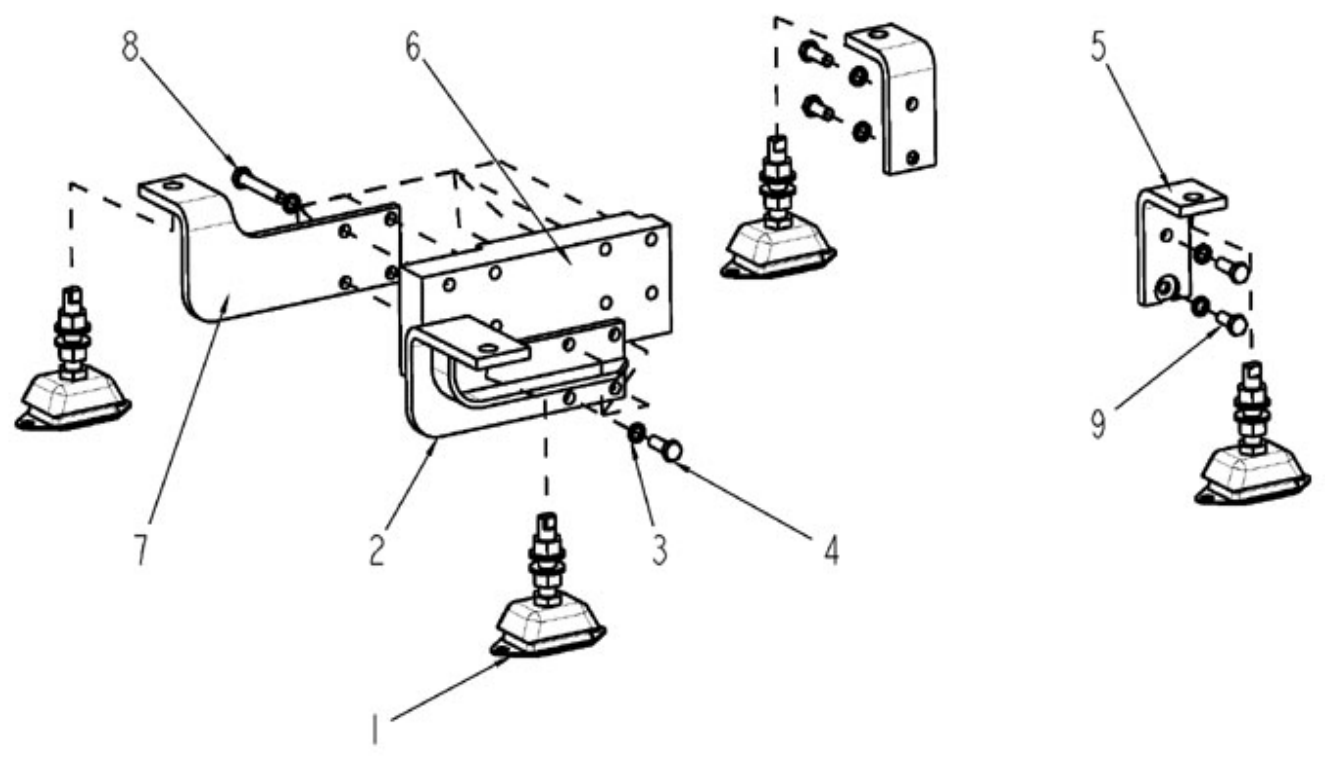

Brand: NanniDiesel	N.	Item	Description	Qty	Notes
Model: Moteur N3.30	1	970311062	MOUNT RUBBER (MODIF A PARTIR DU 14/06/05 N°251471	4	
Version: Standard	2	95310324	BRACKET	1	
Subassembly: Engine mount	3	970119136	WASHER,SPRING D10 (POUR INVERSEUR)	16	
	4	970499051	BOLT,HEX M10X1,25X 30 (+++ FIX . PTO)	6	
	5	95310327	SUPPORT	2	
	6	95310326	MASS	1	
	7	95310325	BRACKET	1	
	8	39160232	BOLT	8	
	9	970300044	BOLT,HEX M10X1,25X 25 (+++ FIX . SUPPORT)	2	

V. 14/05/2012

Pag. 35/35